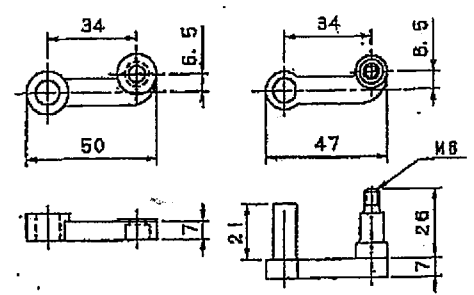

蓋裏閉蓋取付部詳細

蓋裏煤香取付部詳細

3 煤香金物詳細

4 閉蓋蓋詳細

4	閉蓋蓋	FCD600	1	
3	煤香金物	SCS13A	1組	
2	受件	FCD600	1	
1	蓋	FCD600	1	
品名 名称 材質 個数 備考				
名称 京都市型仕切弁鉄蓋				
作成月日				
提出先				
製図				
日之出水道機器株式会社				