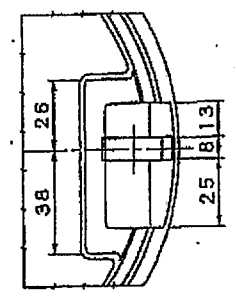

蓋裏閉蓋取付部詳細

蓋裏煤香取付部詳細

3 煤香金物詳細

4 閉蓋蓋詳細

4	閉蓋蓋	FCD600	1	
3	煤香金物	SCS13A	1組	
2	受件	FCD600	1	
1	蓋	FCD600	1	
品名 名称 材質 個数 備考				
名称 京都市型仕切弁鉄蓋				
作成月日				
提出先				
製図				
日之出水道機器株式会社				