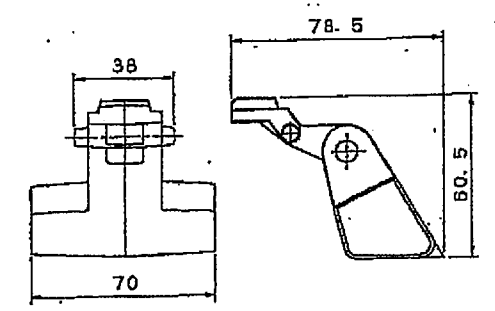

蓋裏閉蓋取付部詳細

蓋裏煤香取付部詳細

3 煤香金物詳細

4 閉蓋蓋詳細

4	閉蓋蓋	FCD600	1	
3	煤香金物	SCS13A	1組	
2	受件	FCD600	1	
1	蓋	FCD600	1	
品名 名称 材質 個数 備考				
名称 京都市型仕切弁鉄蓋				
作成月日				
提出先				
製図				
日之出水道機器株式会社				