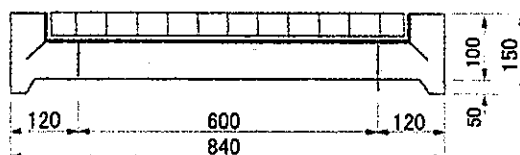

スピードホールⅡ型600用スラブ

(グレーチング蓋タイプ)

スピードホールⅡ型600用スラブ

グレーチング蓋タイプ

宇治コンクリート工業株式会社