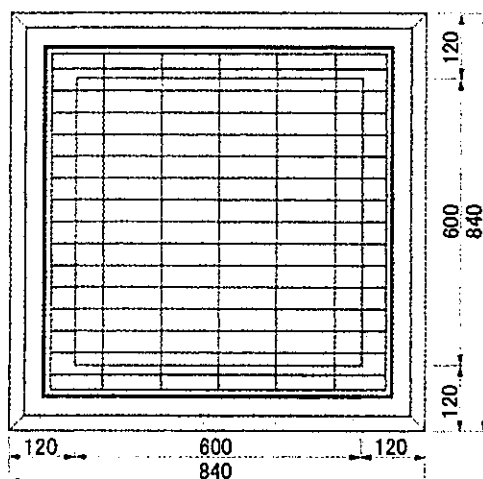

スピードホールⅡ型600用スラブ

(グレーチング蓋タイプ)

スピードホールⅡ型600用スラブ

グレーチング蓋タイプ

宇治コンクリート工業株式会社