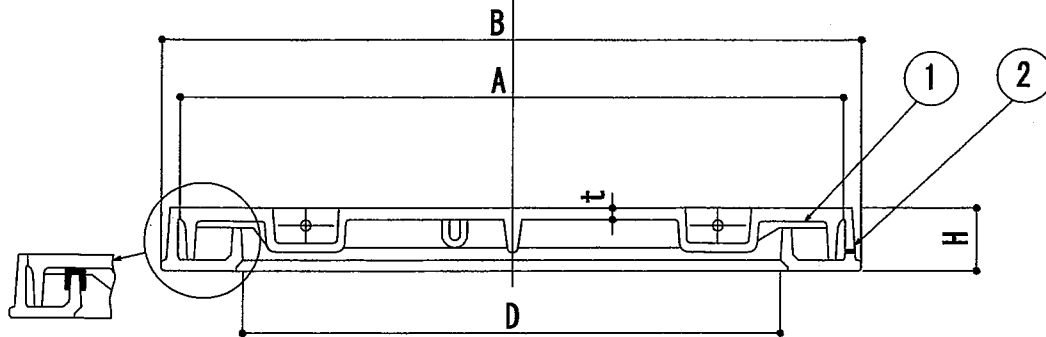

寸法表

単位mm

呼称	フタ		枠			破壊荷重	安全荷重
	A	t	B	D	H		
300	347	5.0	415	300	45	19.600N以上 (2.000kgf)	4.900N (500kgf)
350	397	5.0	465	350	45		
400	448	5.5	510	400	47		
450	498	6.0	566	452	45		
500	547	6.5	615	500	45		
600	648	8.0	715	600	46		

※パッキング付きもあります。
※クサリ付きもあります。

③	枠	FC200				防錆塗装	
②	蓋	FC200				防錆塗装	
①	蓋	FC200				防錆塗装	
部	品	番	材	質	数	重	備
尺	度	目	付				考
		番	号				
部	品	MHB					
製	品	防臭式マンホール蓋					
杉本商事株式会社							